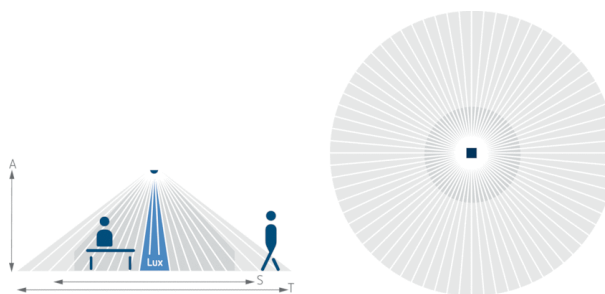

Описание

- Инфракрасный датчик присутствия потолочного монтажа
- Круглая зона обнаружения 360°, до Ø 24 m (452 кв.м)
- Функция «Тест» для проверки настроек и зоны обнаружения
- Расширение зоны обнаружения в больших помещениях с помощью подключения датчиков в режимах Master/Slave или Master/Master (максимально 10 приборов)
- Потолочный врезной монтаж в монтажную коробку
- Также возможен накладной монтаж с использованием коробки для накладного монтажа (опционально)
- Дистанционное управление освещением с помощью пульта theSenda S; дистанционная настройка датчиков с помощью пульта SendaPro (опционально)

Технические характеристики

Номинальное напряжение	110 – 230 V AC
Частота	50 – 60 Hz
высота установки	2 – 10 m
Минимальная высота	> 1,7 m
Тип монтажа	Потолочный монтаж
Цвет	серый
Релейный выход	Освещение
Потребляемая мощность	~0,15 W
Измерение освещенности	Смешанное измерение освещенности
Лампы	Лампы накаливания/галогенные, Люминесцентные лампы, Энергосберегающие лампы, LEDs
Тип подключения	Винтовые клеммы
Макс. диаметр сечение кабеля	max. 2 x 2,5 mm ²
Размер скрываемой части корпуса	Ø 55 mm (NIS, PMI)
Зона обнаружения	452 m ² (Ø 24 m 360°)
Температура окружающей среды	-15 °C ... +50 °C
Степень защиты	IP 54 (если установлен)

Пример подключения

Зона обнаружения

Высота установки (A)	Сидящие люди (S)	Диагональ (T)
2 m	16 m ² 4,5 m	380 m ² 22 m
2,5 m	24 m ² 5,5 m	415 m ² 23 m
3 m	28 m ² 6 m	452 m ² 24 m
3,5 m	38 m ² 7 m	452 m ² 24 m
6 m	–	452 m ² 24 m
10 m	–	491 m ² 25 m