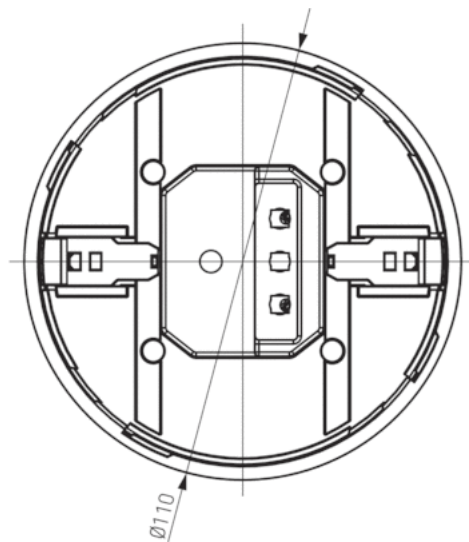

Чертежи

Аксессуары

Surface frame 110A GR

- Артикул: 9070913
  [Подробности ▶ www.theben.de](http://www.theben.de)

SendoPro 868-A

- Артикул: 9070675
  [Подробности ▶ www.theben.de](http://www.theben.de)

theSenda P

- Артикул: 9070910
  [Подробности ▶ www.theben.de](http://www.theben.de)