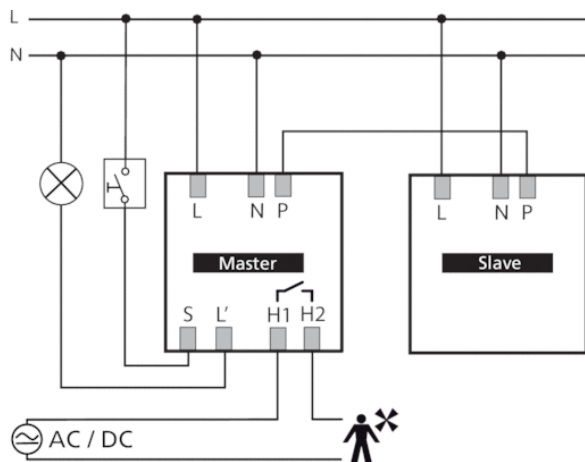

Описание

- Инфракрасный датчик присутствия потолочного монтажа
- Круглая зона обнаружения 360°, до Ø 24 m (452 кв.м)
- Функция «Тест» для проверки настроек и зоны обнаружения
- Расширение зоны обнаружения в больших помещениях с помощью подключения датчиков в режимах Master/Slave или Master/Master (максимально 10 приборов)
- Потолочный врезной монтаж в монтажную коробку
- Также возможен накладной монтаж с использованием коробки для накладного монтажа (опционально)
- Дистанционное управление освещением с помощью пульта theSenda S; дистанционная настройка датчиков с помощью пульта SendaPro (опционально)

Технические характеристики

Номинальное напряжение	110 – 230 V AC
Частота	50 – 60 Hz
высота установки	2 – 10 m
Минимальная высота	> 1,7 m
Тип монтажа	Потолочный монтаж
Цвет	серый
Релейный выход	Освещение
Потребляемая мощность	~0,15 W
Измерение освещенности	Смешанное измерение освещенности
Лампы	Лампы накаливания/галогенные, Люминесцентные лампы, Энергосберегающие лампы, LEDs
Тип подключения	Винтовые клеммы
Макс. диаметр сечение кабеля	max. 2 x 2,5 mm ²
Размер скрываемой части корпуса	Ø 55 mm (NIS, PMI)
Зона обнаружения	452 m ² (Ø 24 m 360°)
Температура окружающей среды	-15 °C ... +50 °C
Степень защиты	IP 54 (если установлен)

Пример подключения

Зона обнаружения

Высота установки (A)	Сидящие люди (S)	Диагональ (T)
2 m	16 m ² 4,5 m	380 m ² 22 m
2,5 m	24 m ² 5,5 m	415 m ² 23 m
3 m	28 m ² 6 m	452 m ² 24 m
3,5 m	38 m ² 7 m	452 m ² 24 m
6 m	–	452 m ² 24 m
10 m	–	491 m ² 25 m

QuickSafe

- Артикул: 9070531
[Подробности ▶ www.theben.de](http://www.theben.de)

Выбор продукта

Тип монтажа	Канал	Номинальное напряжение	Цвет	Тип	Артикул
Потолочный монтаж	Освещение	110 – 230 V AC	Белый	theRonda P360 Slave UP WH	2080030
Потолочный монтаж	Освещение	110 – 230 V AC	серый	theRonda P360 Slave UP GR	2080031