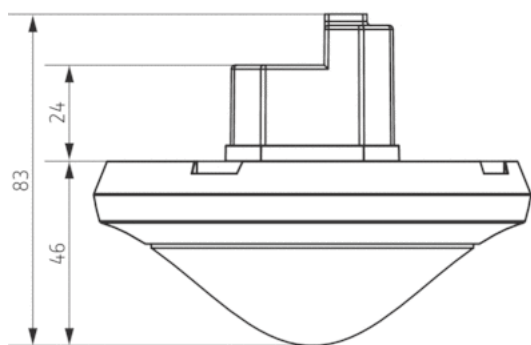

Чертежи

Аксессуары

Surface frame 110A GR

- Артикул: 9070913
  [Подробности ▶ www.theben.de](http://www.theben.de)

SendoPro 868-A

- Артикул: 9070675
  [Подробности ▶ www.theben.de](http://www.theben.de)

theSenda P

- Артикул: 9070910
  [Подробности ▶ www.theben.de](http://www.theben.de)